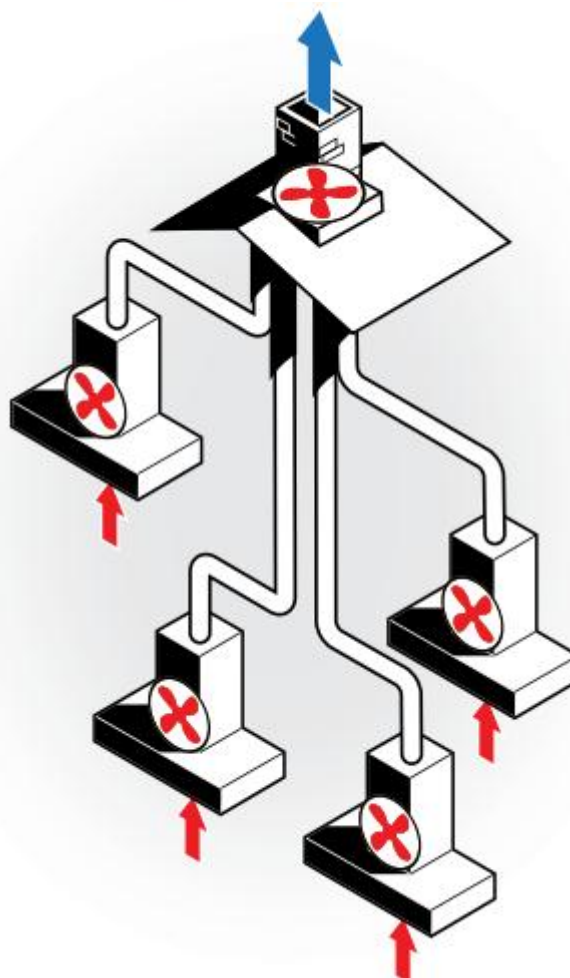

Godkända köksfläktar - Alliance

Alliance

Ventilationssystemet i Brf Fanö är ett mekaniskt frånluftssystem. Centralfläkten är tryckstyrd. En Alliance har en inbyggd motor som förstärker forceringen vid matlagning.

Alliance kopplas ihop med befintligt ventilationssystem. Den har en egen motor med 3 hastigheter som ökar luftflödet vid matlagning.

Om du ska installera en ny fläkt i din bostadsrätt är det endast **Alliance för lägenhet** som är godkänd installation.

Det är viktigt att du ser till att fläkten monteras ordentligt in i ventilationskanalen i väggen i köket.

Det finns många olika tillverkare och utseende på Alliance.

Exempel på Alliance: Kupa för vägg- eller köksömontage.